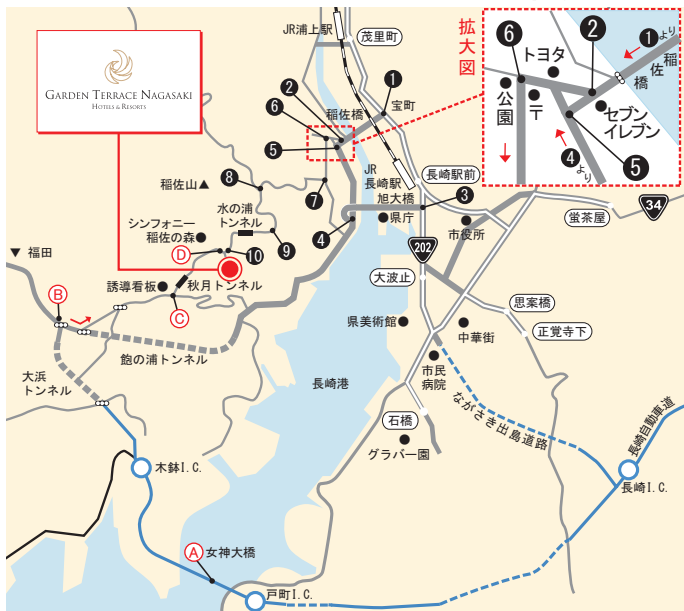

交通のご案内

＜長崎市街経由＞

- ①道路標識「稲佐山」あり JR長崎駅方面より宝町交差点を「稲佐山」方面へ左折
- ②道路標識「稲佐山」あり 「稲佐山」方面へ右斜めに右折
- ③道路標識「稲佐山」あり ながさき出島道路方面より旭大橋東口交差点を「稲佐山」方面へ左折
- ④道路標識「稲佐山」あり 旭大橋西口交差点を「稲佐山」方面へ左折
- ⑤道路標識「稲佐山」あり 「稲佐山」方面へ左折後トヨタカローラ長崎を正面に左折
- ⑥道路標識「稲佐山登山道路」あり 稲佐郵便局角を「稲佐山登山道路」方面へ左折
- ⑦道路標識「稲佐山登山道路」あり 交差点を「稲佐山登山道路」方面へ右折（右折レーン有り）
- ⑧道路標識「福田」あり 「福田」方面へ左折 ※道路右手にガーデンテラス長崎「誘導看板」有り
- ⑨道路標識「福田」あり 「福田」方面へ道なりに右へ進行 ※道路左手にガーデンテラス長崎「誘導看板」有り
- ⑩右カーブ途中 左手にガーデンテラス長崎入口 左折

＜ながさき女神大橋道路経由＞

- ①ながさき女神大橋道路 長崎自動車道(福岡方面)より「長崎I.C.」を通過 ながさき女神大橋道路を渡る
- ②道路標識「長崎市街」あり 大浜トンネル通過後T字路を右折 次に鮑の浦トンネル手前交差点を左折
- ③点滅信号のT字路を左折後 正面の秋月トンネル通過 ※道路左手にガーデンテラス長崎「誘導看板」有り
- ④左カーブ途中 右手にガーデンテラス長崎入口 右折

披露宴ご出席のお客様へ

ガーデンテラス長崎では
警察の指導により飲酒運転撲滅運動に協力しております
当日ガーデンテラス長崎にて酒類等を
お召し上がりの際は是非最寄りの
交通機関をご利用戴きますようお願い申し上げます
当日のご来場をスタッフ一同心より
お待ちしております

ガーデンテラス長崎 ホテル&リゾート 総支配人

お車ご利用の場合

- ・長崎自動車道「長崎 I.C」より 長崎出島道路経由 JR長崎駅前より約10分
造成地区の為 2009年以前のカーナビには正しく案内表示が出ません
近くの「シンフォニー稲佐の森」で検索 または「交通のご案内」(裏面)をご確認ください

路線バスご利用の場合

長崎バス5番系統「シンフォニー稲佐の森」行きに乗車
最寄停留所「大谷町高部」にて降車 徒歩2分

無料シャトルバスご利用の場合

2022年6月より右図乗車地より
所定の時間に運行しております
(時間は別紙参照)

※交通状況により出発時間が
前後する場合がございますので
予めご了承ください