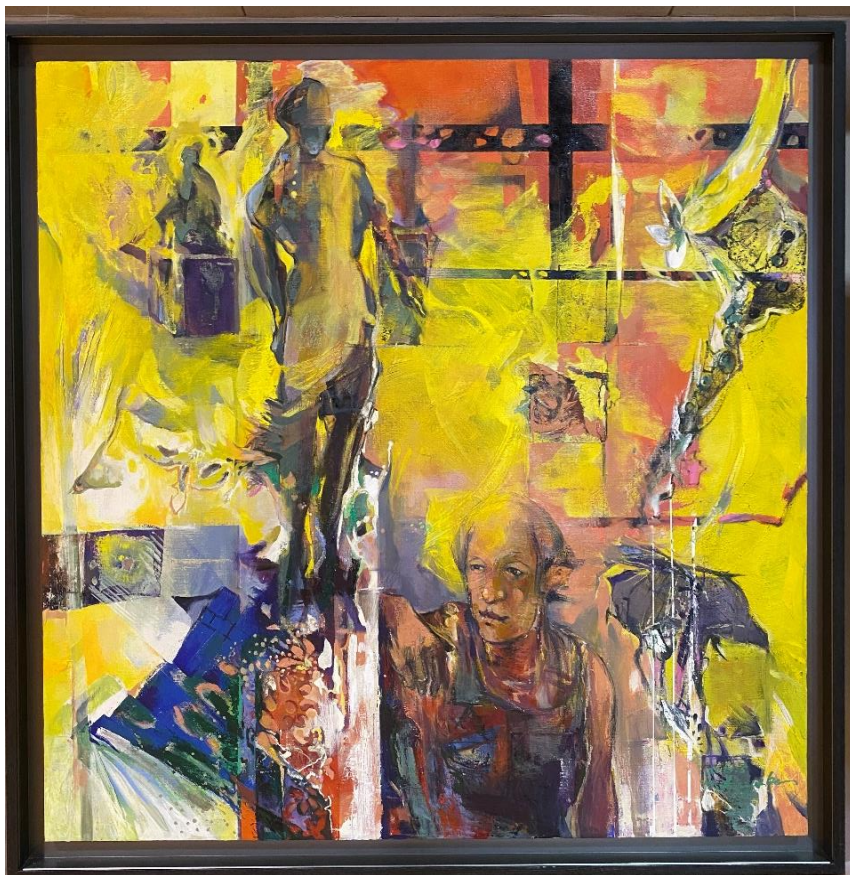

アトスペース COCO

お問い合わせは

☎0993 - 23 - 0070へ

武道館を利用し、卒業生や地域の方々の作品を展示しています。

展示する作品を募集中です。この機会に是非ご利用ください。

旧剣道場は卒業生の絵画・油絵・デザイン画などを展示。

旧柔道場では、お絵描きスペースを用意しています。

巨大なガンダムも(^_^)！ 指宿特別支援学校の生徒さんと教職員の方々の合作をお預かりしています。つつい叫びたくなります「アムロ！行きまーす(≧◇≦)！」

↑ 旧柔道場では、お絵描きスペースを用意しています。

Café Hayamaにも卒業生の作品を展示しています。